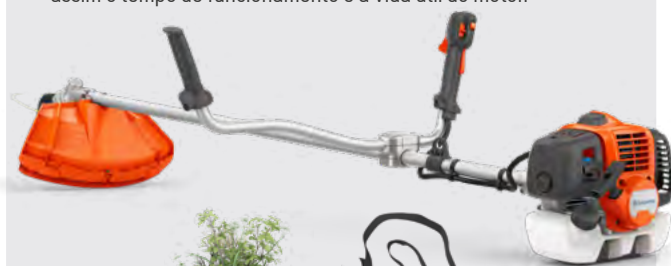

HUSQVARNA 122L

Inclui trimmy.

⚡ 21,7 cc ⚙️ 43 cm ⚖️ 4,7 kg

279 €

PVP antes: 309 €

USO OCASIONAL

HUSQVARNA 122R

Inclui disco 4 pontas e suspensórios.

⚡ 21,7 cc ⚙️ 43 cm ⚖️ 4,9 kg

289 €

PVP antes: 359 €

A roçadora mais vendida

Roçadora Husqvarna robusta e duradoura, desenvolvida para tarefas de limpeza complexas e trabalhos árduos. Máquina muito fácil de ligar e de utilização conveniente, mesmo em dias longos. O seu filtro de ar evita que a sujidade entre no motor, prolongando assim o tempo de funcionamento e a vida útil do motor.

USO INTENSIVO

HUSQVARNA 333R II

Guiador duplo e suspensórios standard. Inclui trimmy.

⚡ 32,6 cc ⚙️ 43 cm ⚖️ 7,2 kg

PROMO
349 €

PVP antes: 429 €

USO PROFISIONAL

HUSQVARNA 543 RS